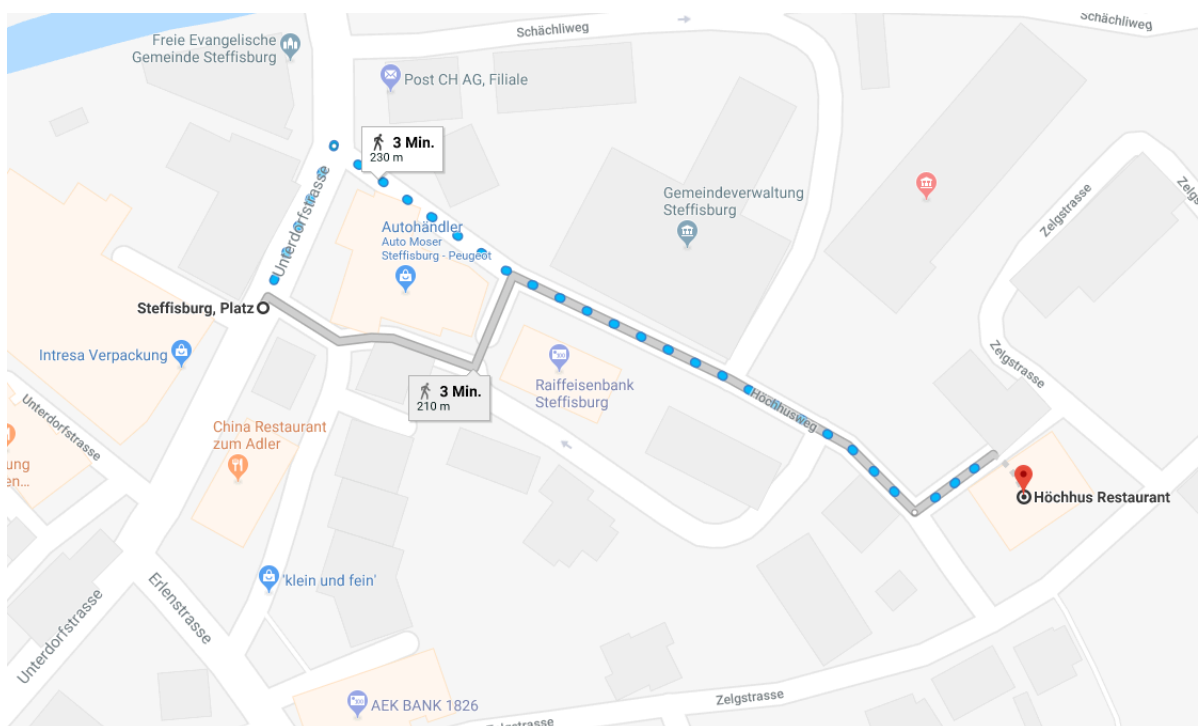

Anfahrtsplan zur Mitgliederversammlung am 9. Mai 2018

Adresse

Höchhus, Peter Surer-Saal
Höchhusweg 17
3612 Steffisburg

Lageplan

Anreise mit dem ÖV

Zug bis Thun.

Danach Bus Nr. 1 (Richtung Steffisburg, Flühl) oder Bus Nr. 42 (Richtung Heimenschwand) bis Steffisburg, Dorf.